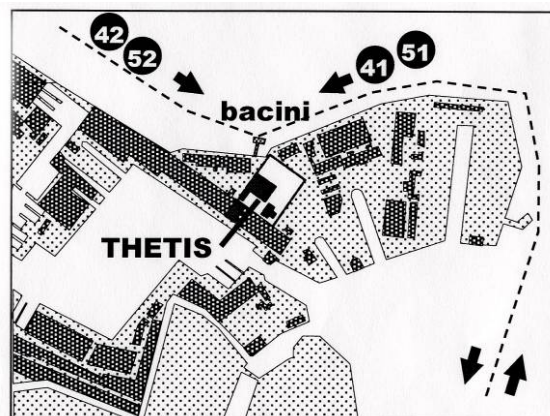

Dettaglio dell'area:

Altre informazioni per le connessioni:

www.actv.it (trasporto locale); www.alilaguna.it (trasporto locale per l'aeroporto);
www.veniceairport.it (aerei e connessioni); www.trenitalia.com (treni).

Thetis SpA

Castello 2737/I, 30122 Venezia
Tel. +39 041 240 6111
Fax +39 041 521 0292
www.thetis.it - info@thetis.it

Cap. Soc. € 11.288.985,55
di cui € 7.538.988,95 versato
Iscritta al Registro delle Imprese di Venezia
C.F. e P.IVA 02722990278
R.E.A. di Venezia n. 236216

Società soggetta all'attività di direzione
e coordinamento del Consorzio Venezia Nuova