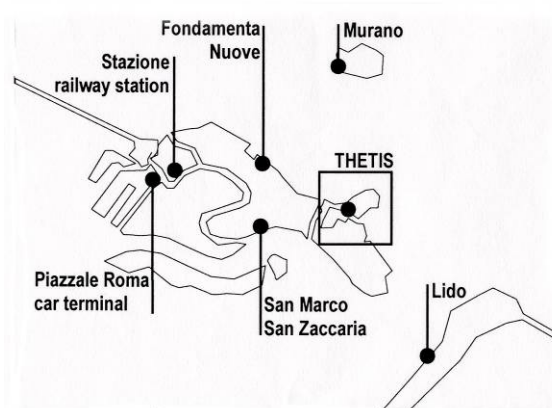

COME ARRIVARE

a Thetis "sede Marghera" a Venezia - P.le Roma, Mestre - Autostrada, Tessera - Aeroporto

Arrivare con il trasporto pubblico A THETIS "sede Venezia" - FERMATA BACINI - DA:

da	percorrenza	linea	Ai minuti
Piazzale Roma	31 min. 33 min. (dipende dal cambio)	52* 42	06-26-46 16-36-56 (scendere a Fond.ta Nuove e cambiare linea (42 proveniente da Murano o 52)
Ferrovia	28 min. 30 min. (dipende dal cambio)	52* 42	10-30-50 20-40-00 (scendere a Fond.ta Nuove e cambiare linea (42 proveniente da Murano o 52)
S. Zaccaria	26 min.	41	01-21-41
Aeroporto	55 min. (dipende dal cambio)	Alilaguna, 42	15 di ogni ora: linea Alilaguna fino a Murano-Museo, poi linea 42 ai min. 03-23-43
Tronchetto (fino a P.le Roma)	10 min.	2	(per P.le Roma vedi sopra) 07-17-27-37-47-57

* Fermata Bacini effettuata solo dalle ore 7.00 alle ore 9.00 e dalle ore 16.15 alle ore 19.40

Linee circolari ACTV GIRACITTA':

52

Circolare destra, via Lido

P.le Roma, Ferrovia, Fon.ta Nuove, Bacini, Lido, S. Zaccaria, P.le Roma

51

Circolare sinistra, via Lido

Lido, Bacini, Fond.ta Nuove, Ferrovia, P.le Roma, S. Zaccaria, Lido

42

Circolare destra, via Murano

P.le Roma, Ferrovia, Fon.ta Nuove, Murano, Fond.ta Nuove, Bacini, S. Zaccaria, P.le Roma

41

Circolare sinistra, via Murano

P.le Roma, S. Zaccaria, Bacini, Fond.ta Nuove, Murano, Fond.ta Nuove, Ferrovia, P.le Roma

Localizzazione di THETIS:

Dettaglio dell'area:

Altre informazioni per le connessioni: