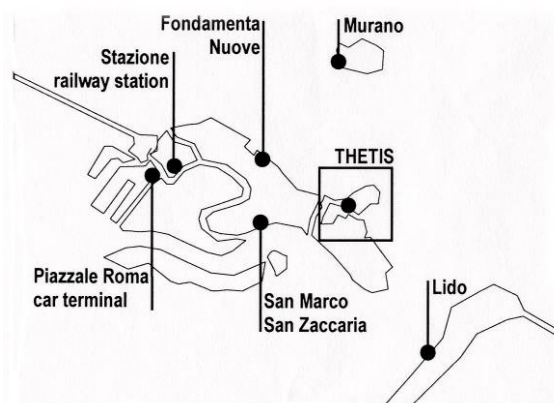

COME ANDARE

da Thetis "sede Venezia" a S. Zaccaria, Lido, P.le Roma, Ferrovia e Tessera - Aeroporto

Andare con il trasporto pubblico DA THETIS "sede Venezia" - FERMATA BACINI - A:

a	percorrenza	linea	Ai minuti
Piazzale Roma	31 min. 31 min. (dipende dal cambio)	51* 41	17-37-57 07-27-47 (scendere a Fond.ta Nuove e cambiare linea (41 proveniente da Murano o 51)
Ferrovia	28 min. 30 min. (dipende dal cambio)	51* 41	17-37-57 07-27-47 (scendere a Fond.ta Nuove e cambiare linea (41 proveniente da Murano o 51)
S. Zaccaria	26 min.	42	08-28-48
Aeroporto	55 min. (dipende dal cambio)	41, Alilaguna	07-27-47 fino a Murano-Museo, poi Alilaguna ai min. 35 di ogni ora
Tronchetto (da P.le Roma)	10 min.	2	(per P.le Roma vedi sopra) 06-16-26-36-46-56

* Fermata Bacini effettuata solo dalle ore 7.00 alle ore 9.00 e dalle ore 16.15 alle ore 19.40

Linee circolari ACTV GIRACITTA':

52	Circolare destra, via Lido	51	Circolare sinistra, via Lido
P.le Roma, Ferrovia, Fon.ta Nuove, Bacini, Lido, S. Zaccaria, P.le Roma		Lido, Bacini, Fond.ta Nuove, Ferrovia, P.le Roma, S. Zaccaria, Lido	
42	Circolare destra, via Murano	41	Circolare sinistra, via Murano
P.le Roma, Ferrovia, Fon.ta Nuove, Murano, Fond.ta Nuove, Bacini, S. Zaccaria, P.le Roma		P.le Roma, S. Zaccaria, Bacini, Fond.ta Nuove, Murano, Fond.ta Nuove, Ferrovia, P.le Roma	

Localizzazione di THETIS: