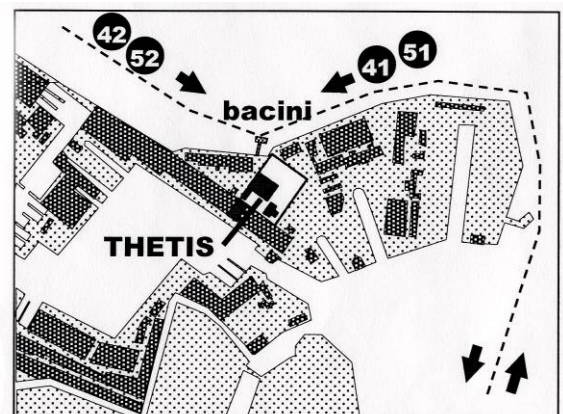

* Fermata Bacini effettuata solo dalle ore 7.00 alle ore 9.00 e dalle ore 16.15 alle ore 19.40

Linee circolari ACTV GIRACITTA':

52

Circolare destra, via Lido

P.le Roma, Ferrovia, Fon.ta Nuove, Bacini, Lido, S. Zaccaria, P.le Roma

51

Circolare sinistra, via Lido

Lido, Bacini, Fond.ta Nuove, Ferrovia, P.le Roma, S. Zaccaria, Lido

42

Circolare destra, via Murano

P.le Roma, Ferrovia, Fon.ta Nuove, Murano, Fond.ta Nuove, Bacini, S. Zaccaria, P.le Roma

41

Circolare sinistra, via Murano

P.le Roma, S. Zaccaria, Bacini, Fond.ta Nuove, Murano, Fond.ta Nuove, Ferrovia, P.le Roma

Localizzazione di THETIS:

Dettaglio dell'area:

Altre informazioni per le connessioni: